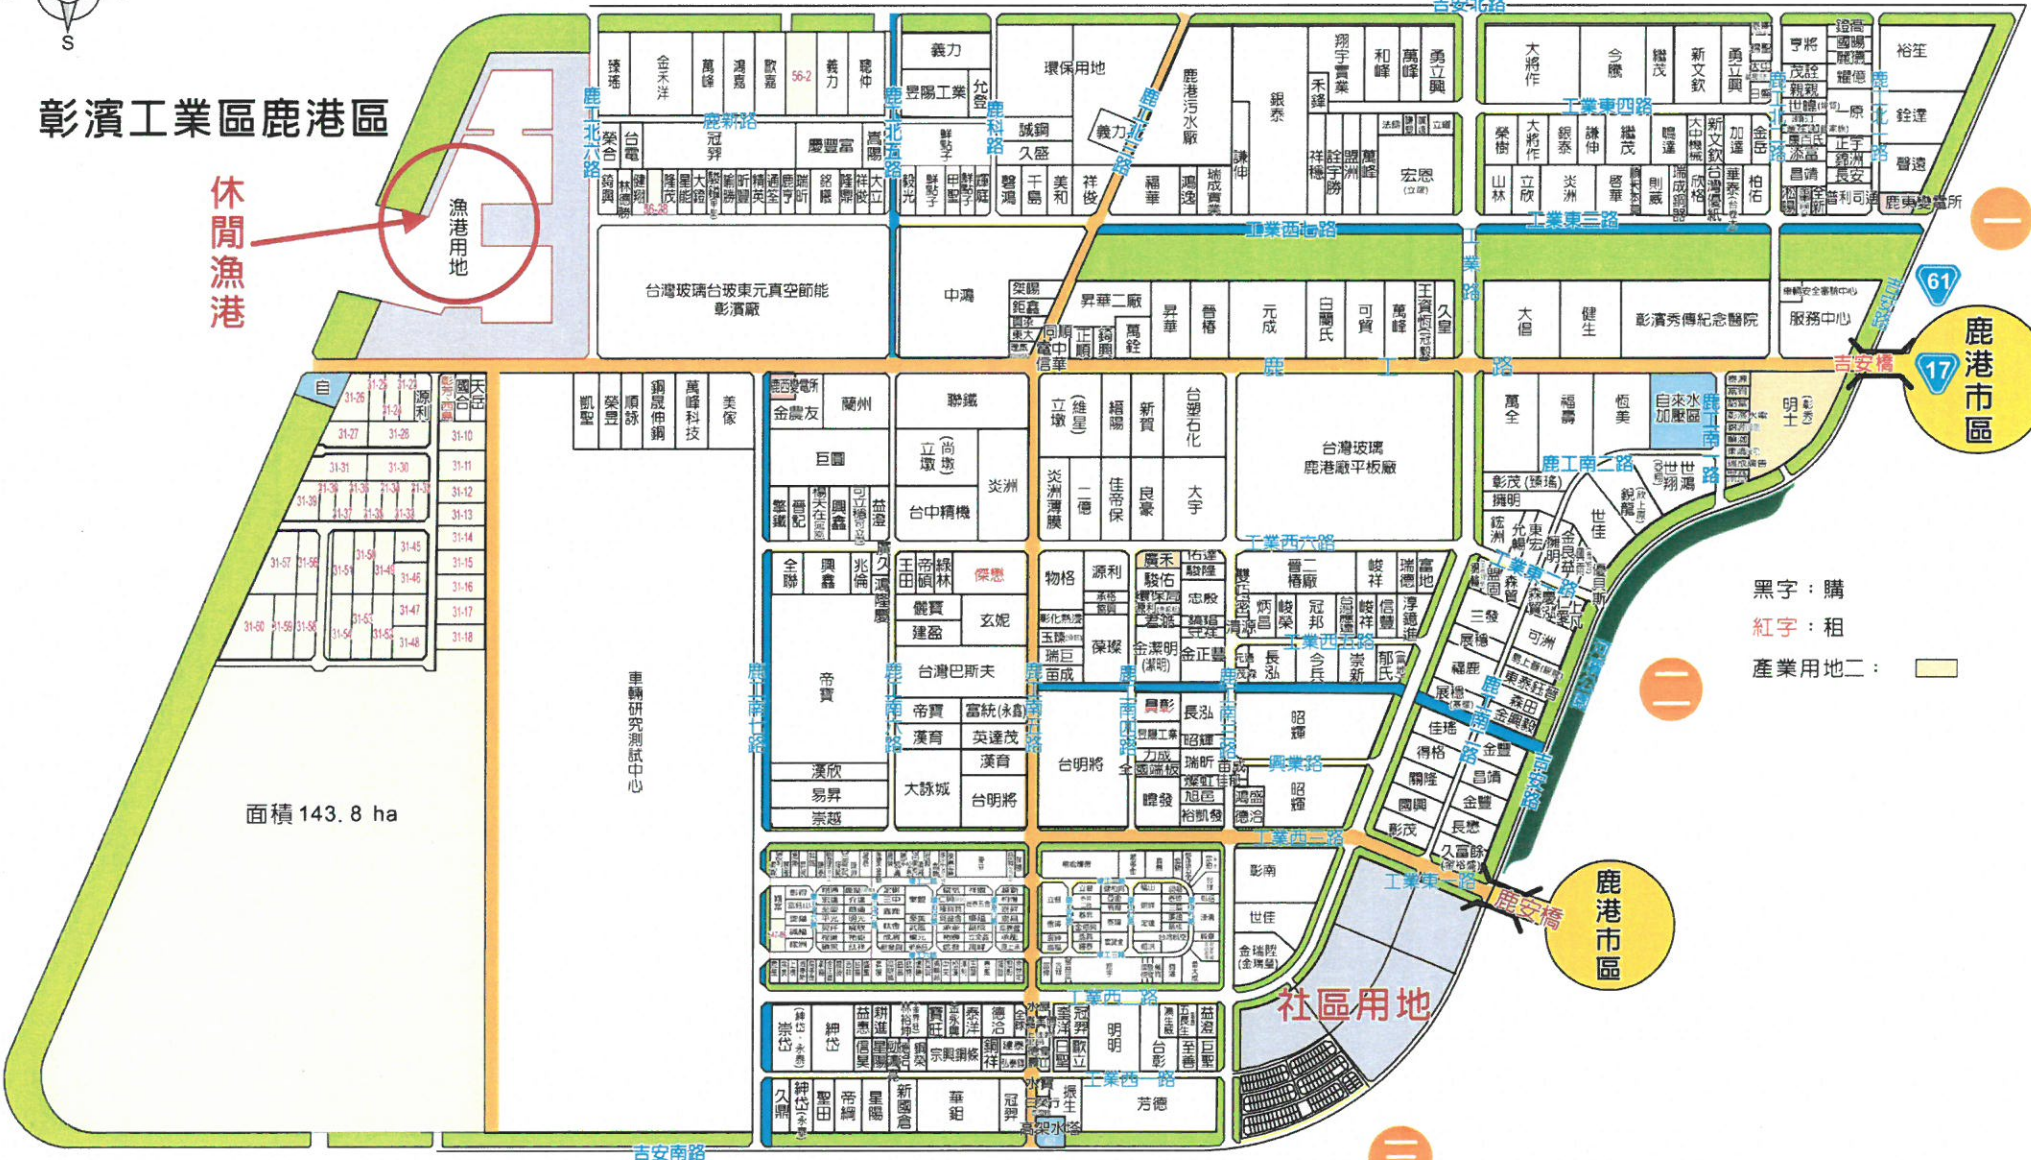

# 彰濱工業區鹿港區

休閒漁港

漁港用地

面積 143.8 ha

一

西區

東區

鹿港市區

# 彰濱工業區線西區

豐安北路

彰濱東十二路

伸港

線西

西區

黑字：購  
 紅字：租  
 產業用地二： 

線西市區

東區

109年09月